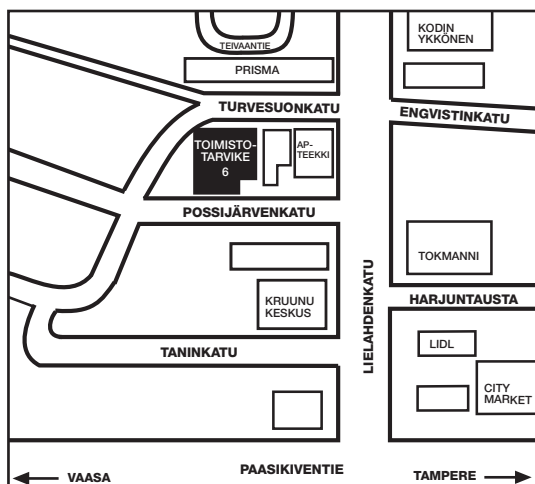

Slim
2,00
(2,46)

Standard
2,00
(2,46)

Jumbo
6,05
(7,45)

LEITZ Plus Jumbo, Standard & Slim lomakelaatikko

- Nykyaikainen muotoilu • Pinottavissa • Kattava värivalikoima
- Korkealaatuinen • Vahvempi kuin nykyinen lomakelaatikko

Jumbo – 4 kpl/kartonki

○ 52330001 ○ 52330084

● 52330003 ● 52330085

● 52330025 ● 52330095

● 52330035

Standard – 10 kpl/kartonki

○ 52272001 ○ 52272084

○ 52272003 ● 52272085

● 52272025 ● 52272095

● 52272035

Slim – 10 kpl/kartonki

○ 52370001 ● 52370035

○ 52370003 ● 52370085

● 52370025 ● 52370095

11623

Expander sisälevikepussi B4

SÄÄSTÄ POSTIMAKSUISSA!

SUURIN NORMAALI KIRJEENÄ LÄHETETTÄVÄ!

0,35 kpl
(0,43)

Sisään mahtuu jopa 250 paperiarkkia!
Leveys 250 mm, palje 28 mm

Lankavahvistettu paljepussi, 11622
300x70x475 tarralla

2,90 kpl
(3,57)

POSTIMAKSUKONEIDEN VÄRIT
Pitney Bowes

P300CB	DM300C/400C	SININEN	110,00 (135,30)
E700B	E701 PERSONALPOST	SININEN	41,00 (50,43)
P500B	DM 400/500 -SARJA	SININEN	122,50 (150,68)
P700B	DM 100i SARJA	SININEN	81,60 (100,37)
DM200B	DM 200 SARJA	SININEN	125,20 (154,00)
K700B	DM 50/55 SARJA	SININEN	59,90 (73,68)

POSTIMAKSUTARRAT

58423	POSTIMAKSUTARRA	26,70 (32,85)
	- 44x140 / 1-rivinen / 1000 kpl	
58424	POSTIMAKSUTARRA	26,70 (32,85)
	- 44x165 / 2-rivinen / 1000 kpl	

Hinnat alv 0% (suluissa alv 23%)

TOIMISTOTARVIKE OY
PAM PRINT

PL 50, 33101 Tampere
Possijärvenkatu 6
puh. (03) 380 9600 (Toimistotarvike Oy)
puh. (03) 380 9656 (Pam Print)
fax (03) 380 9650
toimistotarvike@toimistotarvike.fi
www.toimistotarvike.fi

Yrityksiä palvelemme Tampereen, Kangasalan, Ylöjärven, Pirkkalan, Lempäälän, Hämeenkyrön, Sastamalan, Nokian ja Ikaalisten alueilla **toimittamalla** tilaamanne toimistotarvikkeet ja painotuotteet **ilman kuljetusmaksua perille saakka.**

AUKIOLOAIKAMME ON: ma - pe klo 8.00 - 17.00
Ajalla 1.6. - 31.8 palvelemme 8.00 - 16.00